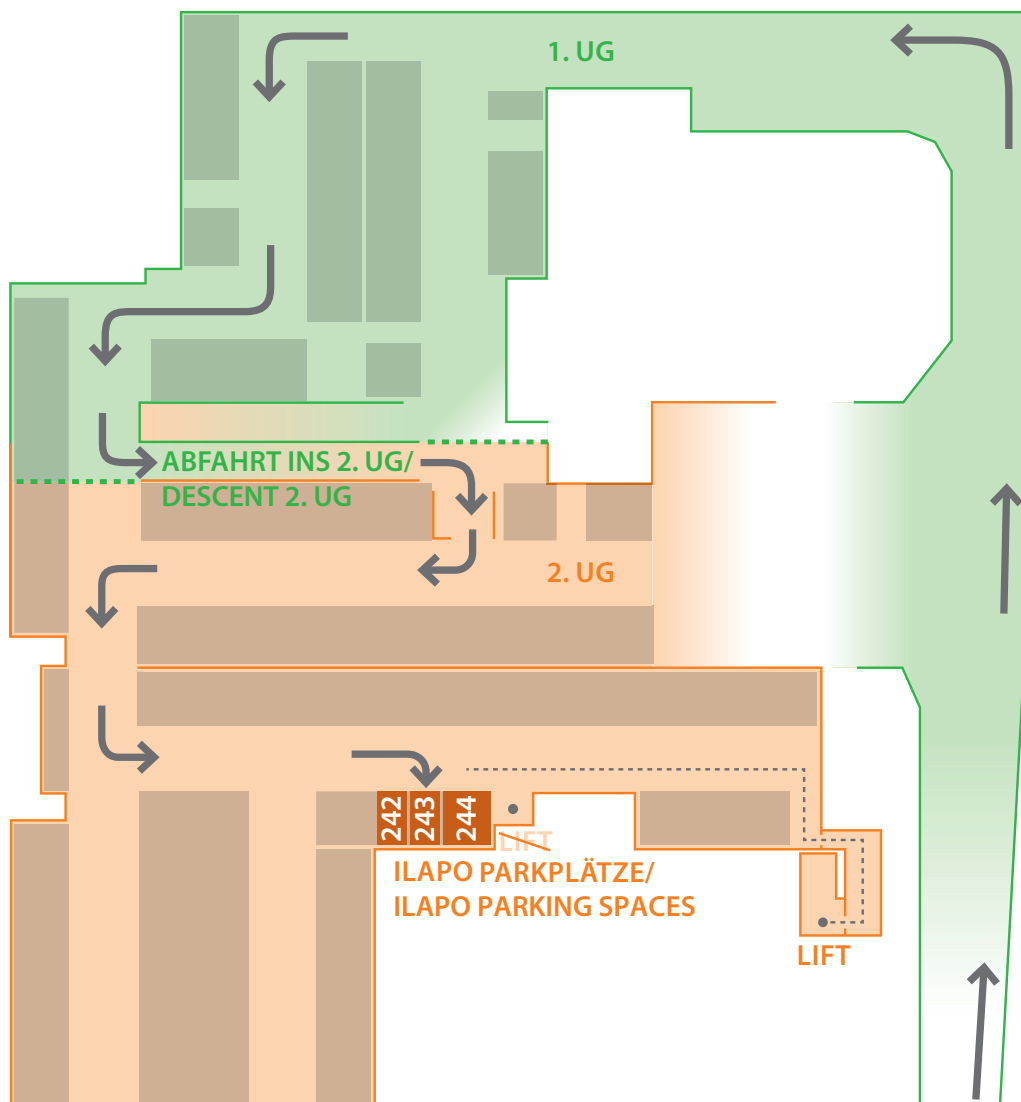

Please use the public underground carpark of the Forum am Hirschgarten.

Follow the signs of Forum am Hirschgarten (Rewe, Aldi, DM).

Take a parking card and we will validate it.

ilapo-Parkplätze *ilapo parking spaces*

Fahren Sie in das 2. UG und parken Sie auf einem der drei ilapo-Parkplätze.
Benutzen Sie den in der unten stehenden Skizze eingezeichneten Lift (NICHT den Lift bei den ilapo-Parkplätzen).

Please drive to the 2nd basement and park on one of the three ilapo parking spaces. To get to the ilapo use the evelator presented in the layout below (please don't take the evelator next to the ilapo parking spaces). We are looking forward to meeting you!

2. Anfahrt mit der S-Bahn *Arrival by train*

Steigen Sie an der S-Bahn Haltestelle Hirschgarten aus. Folgen Sie der Beschilderung zum Hirschgarten Richtung Norden. Nach 250 m finden Sie uns auf der linken Straßenseite.

Get off at the stop Hirschgarten. Follow the signs to Hirschgarten in northern direction. After 250 meters you will find us on the left side of the street.