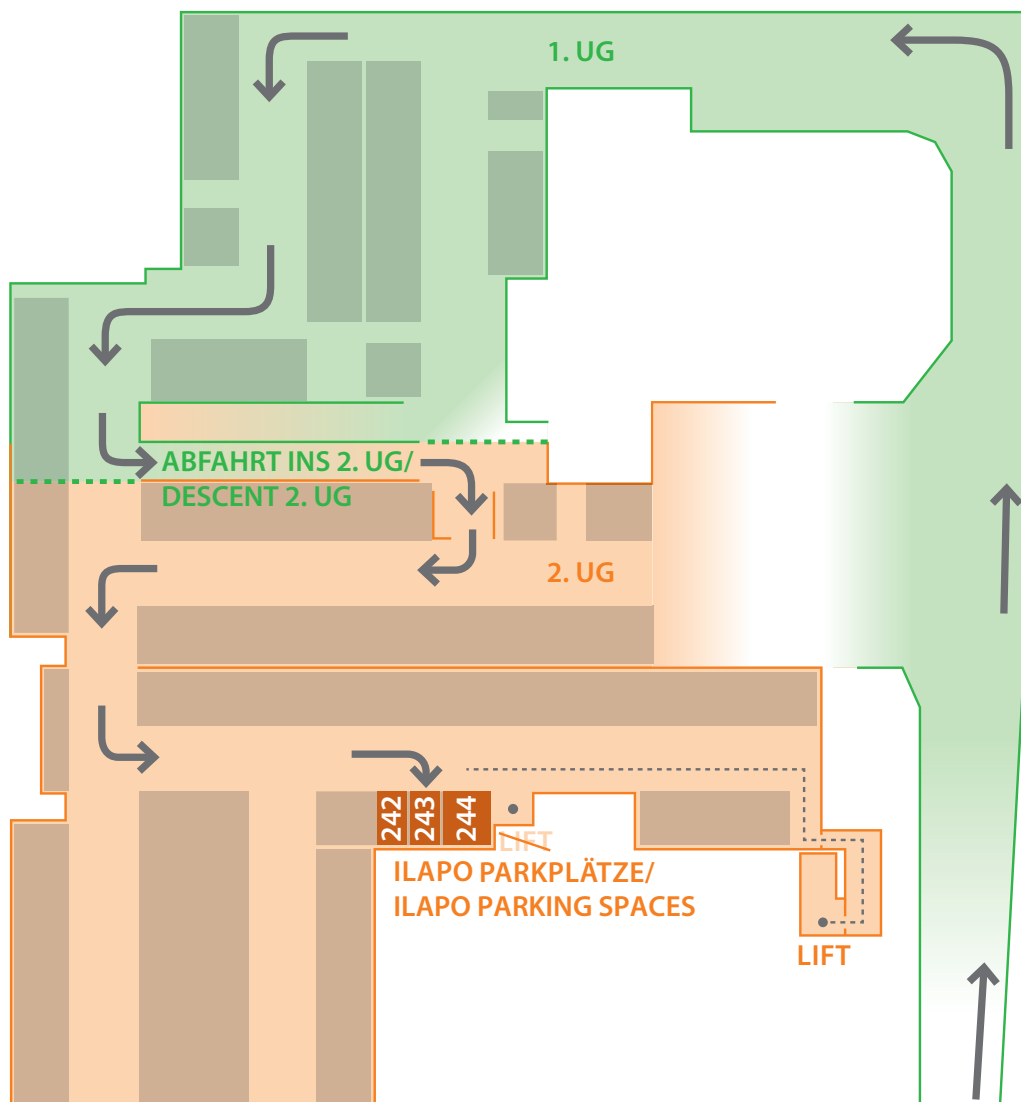

Please use the public underground carpark of the Forum am Hirschgarten.

Follow the signs of Forum am Hirschgarten (Rewe, Aldi, DM).

Take a parking card and we will validate it.

ilapo-Parkplätze *ilapo parking spaces*

Fahren Sie in das 2. UG und parken Sie auf einem der drei ilapo-Parkplätze.
Benutzen Sie den in der unten stehenden Skizze eingezeichneten Lift (NICHT den Lift bei den ilapo-Parkplätzen).

Please drive to the 2nd basement and park on one of the three ilapo parking spaces. To get to the ilapo use the evelator presented in the layout below (please don't take the evelator next to the ilapo parking spaces). We are looking forward to meeting you!

2. Anfahrt mit der S-Bahn *Arrival by train*

Steigen Sie an der S-Bahn Haltestelle Hirschgarten aus. Folgen Sie der Beschilderung zum Hirschgarten Richtung Norden. Nach 250 m finden Sie uns auf der linken Straßenseite.

*Get off at the stop Hirschgarten. Follow the signs to Hirschgarten in northern direction.
After 250 meters you will find us on the left side of the street.*