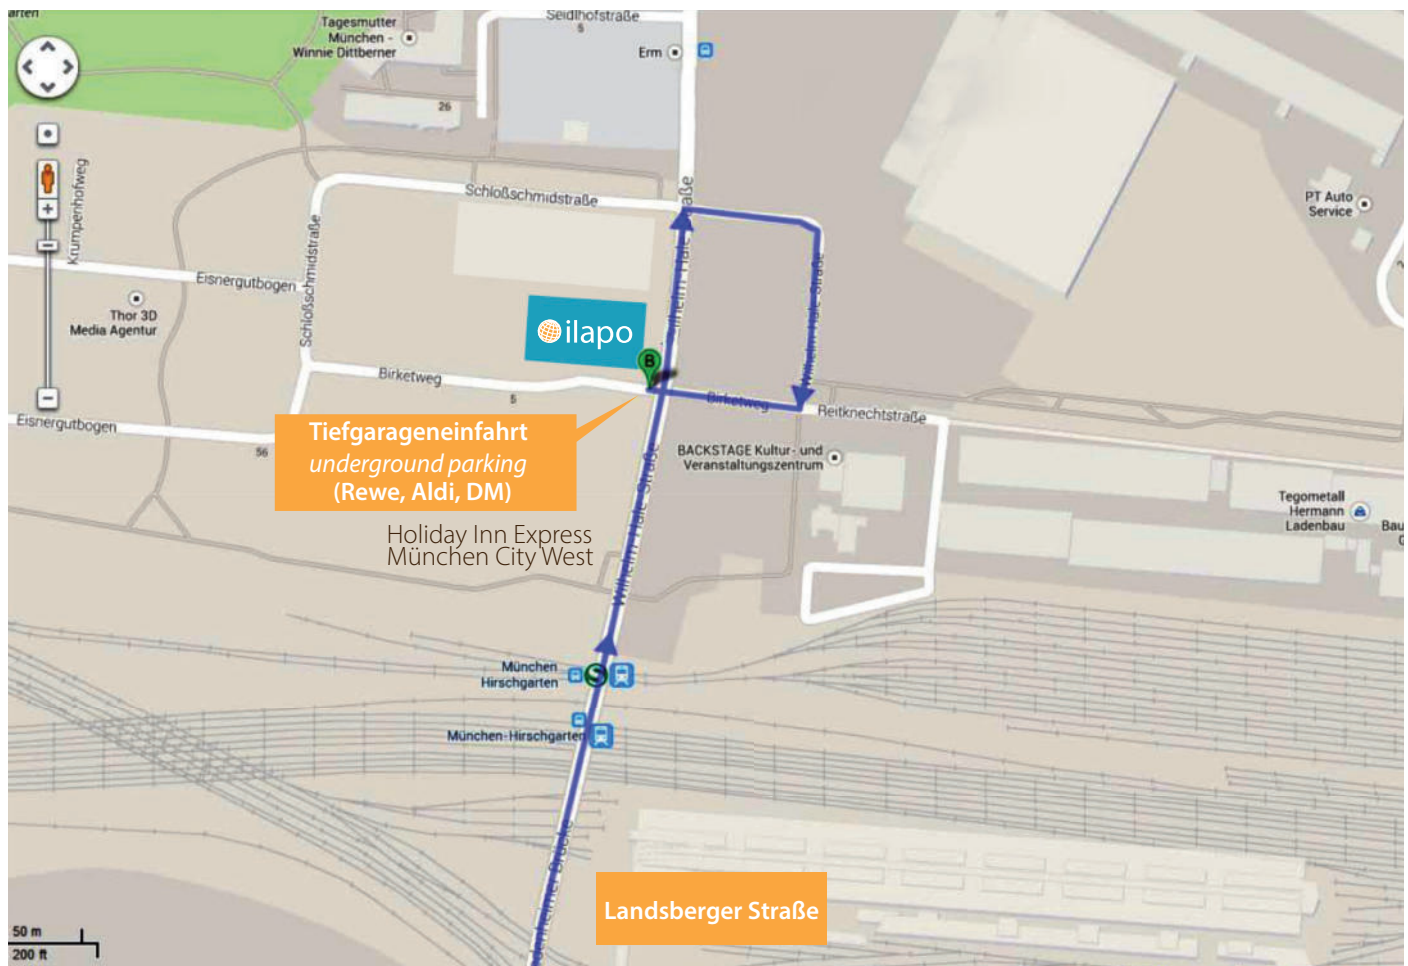

# ANFAHRTSBESCHREIBUNG FÜR LIEFERANTEN

### 1. Ihr Weg zur Tiefgarageneinfahrt

*Your direction to the underground carpark*

Folgen Sie den Schildern Forum Hirschgarten Parkplätze (Rewe, Aldi, DM).  
*Follow the signs of Forum am Hirschgarten (Rewe, Aldi, DM).*

## 2. Ihr Weg zum Lastenaufzug *Your direction to the freight elevator*

In der Tiefgarage befindet sich nach 20 m eine Rampe auf der linken Seite. Parken Sie auf der linken Seite an der Treppe. Betätigen Sie die Klingel am Tor, der Lastenaufzug wird zu Ihnen in das 1. UG geschickt. In der ilapo werden Sie von einem Mitarbeiter empfangen.

*Please enter the underground carpark. After 20 m on the left side there is a ramp. Park on the left side by the stairs. Ring the bell at the gate and announce yourself. The freight elevator will be sent to you in the 1st basement. In the ilapo you will be welcomed by an employee.*